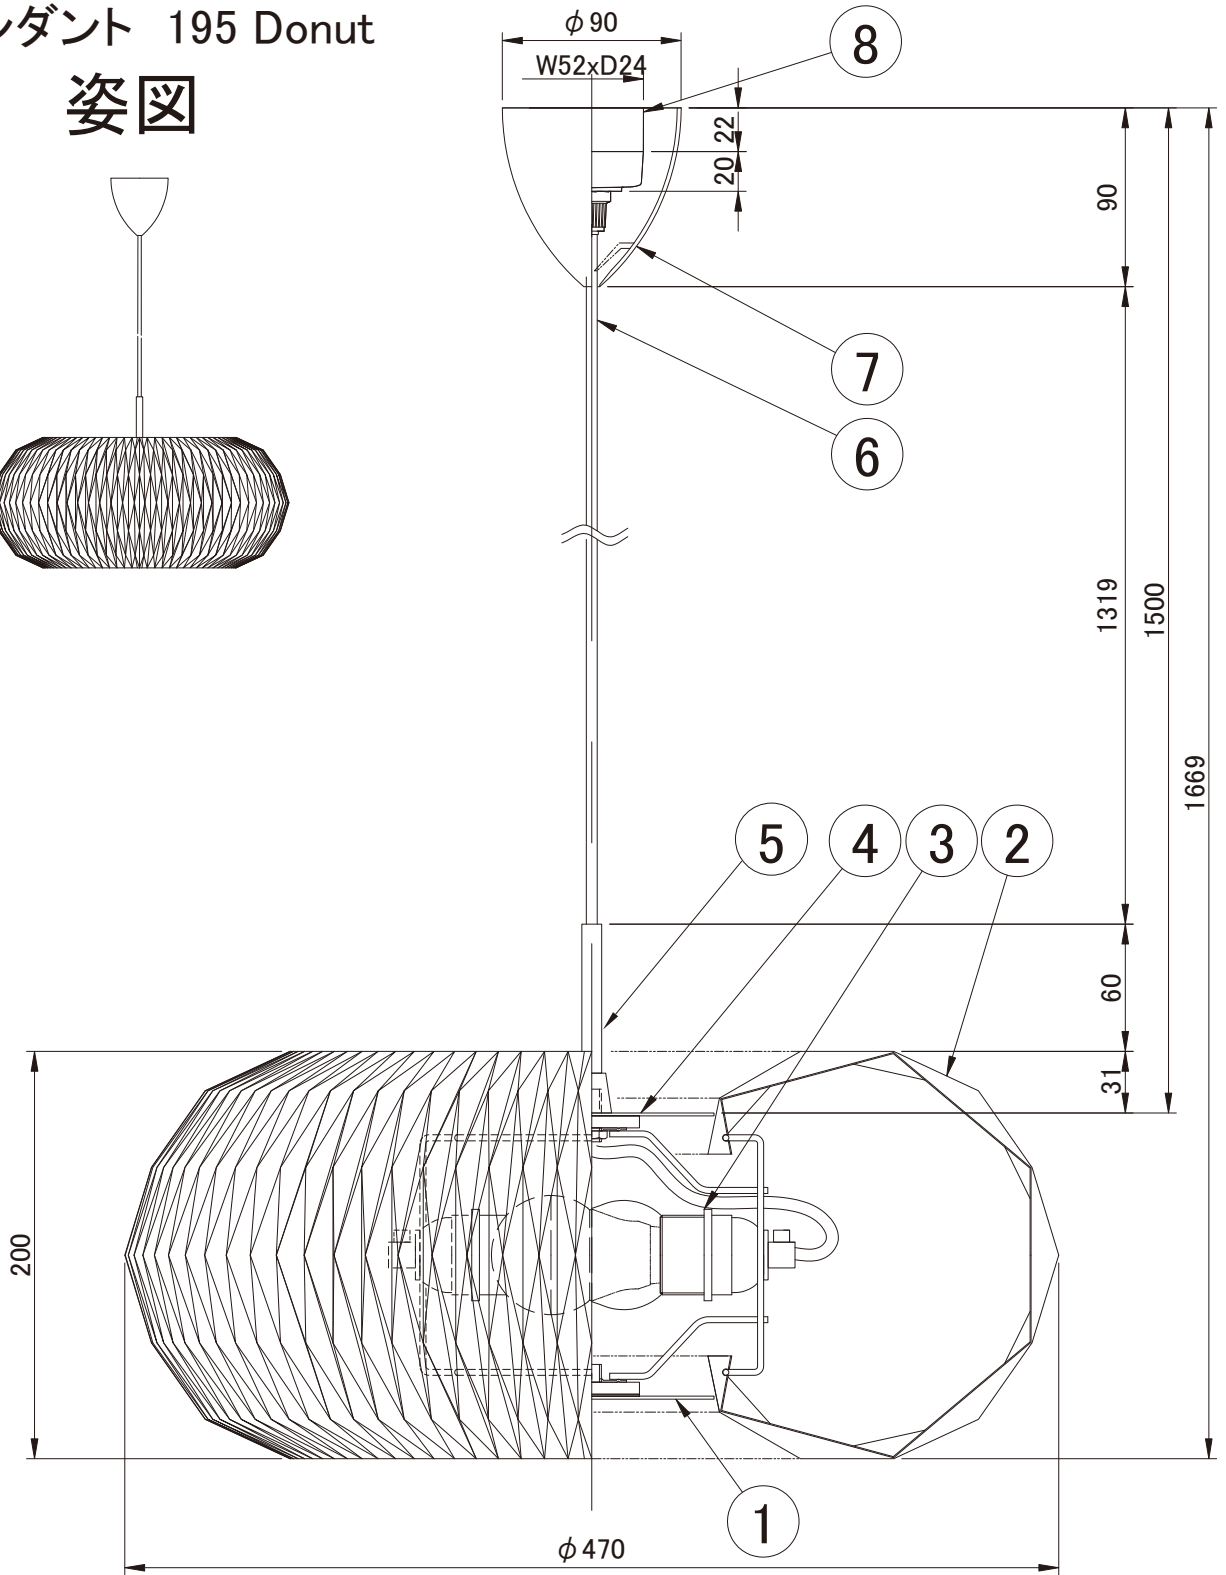

# ペンダント

ペンダント 195 Donut

姿図

※LED電球は100W相当まで使用できますが、75W相当のLED電球を同梱しています。

8	引掛シーリング	樹脂	1		品番	KP195		
7	フランジ	樹脂	1	白色				
6	電源コード		1	白色	適合ランプ	E26 LED電球(100W形相当 電球色) 全方向/広配光タイプ ×2灯		
5	メタルチューブ	ステンレススチール	1	ミラー仕上げ				
4	天板	ステンレス	1	ミラー仕上げ	白熱電球は使用できません			
3	ソケット	樹脂	2	E26 白色	取付場所	室内 天井吊り下げ専用		
2	シェード	難燃性PE樹脂	1	白色	認証	PSE		
1	下面カバー	ステンレス	1	ミラー仕上げ	スイッチ 無し	尺度	-	承認
部番	部品名	材質	数	備考		質量	約1.0kg	

# ペンダント

ペンダント 195 Donut

姿図

※LED電球は100W相当まで使用できますが、75W相当のLED電球を同梱しています。

8	引掛シーリング	樹脂	1		品番	KP195BR		
7	フランジ	樹脂	1	白色				
6	電源コード		1	白色	適合ランプ	E26 LED電球(100W形相当 電球色) 全方向/広配光タイプ ×2灯		
5	メタルチューブ	ガラス	1	ヘアライン仕上げ				
4	天板	ガラス	1	ヘアライン仕上げ	白熱電球は使用できません			
3	ソケット	樹脂	2	E26 白色	取付場所	室内 天井吊り下げ専用		
2	シェード	難燃性PE樹脂	1	白色	認証	PSE		
1	下面カバー	ガラス	1	ヘアライン仕上げ	スイッチ 無し	尺度	-	承認
部番	部品名	材質	数	備考		質量	約1.0kg	