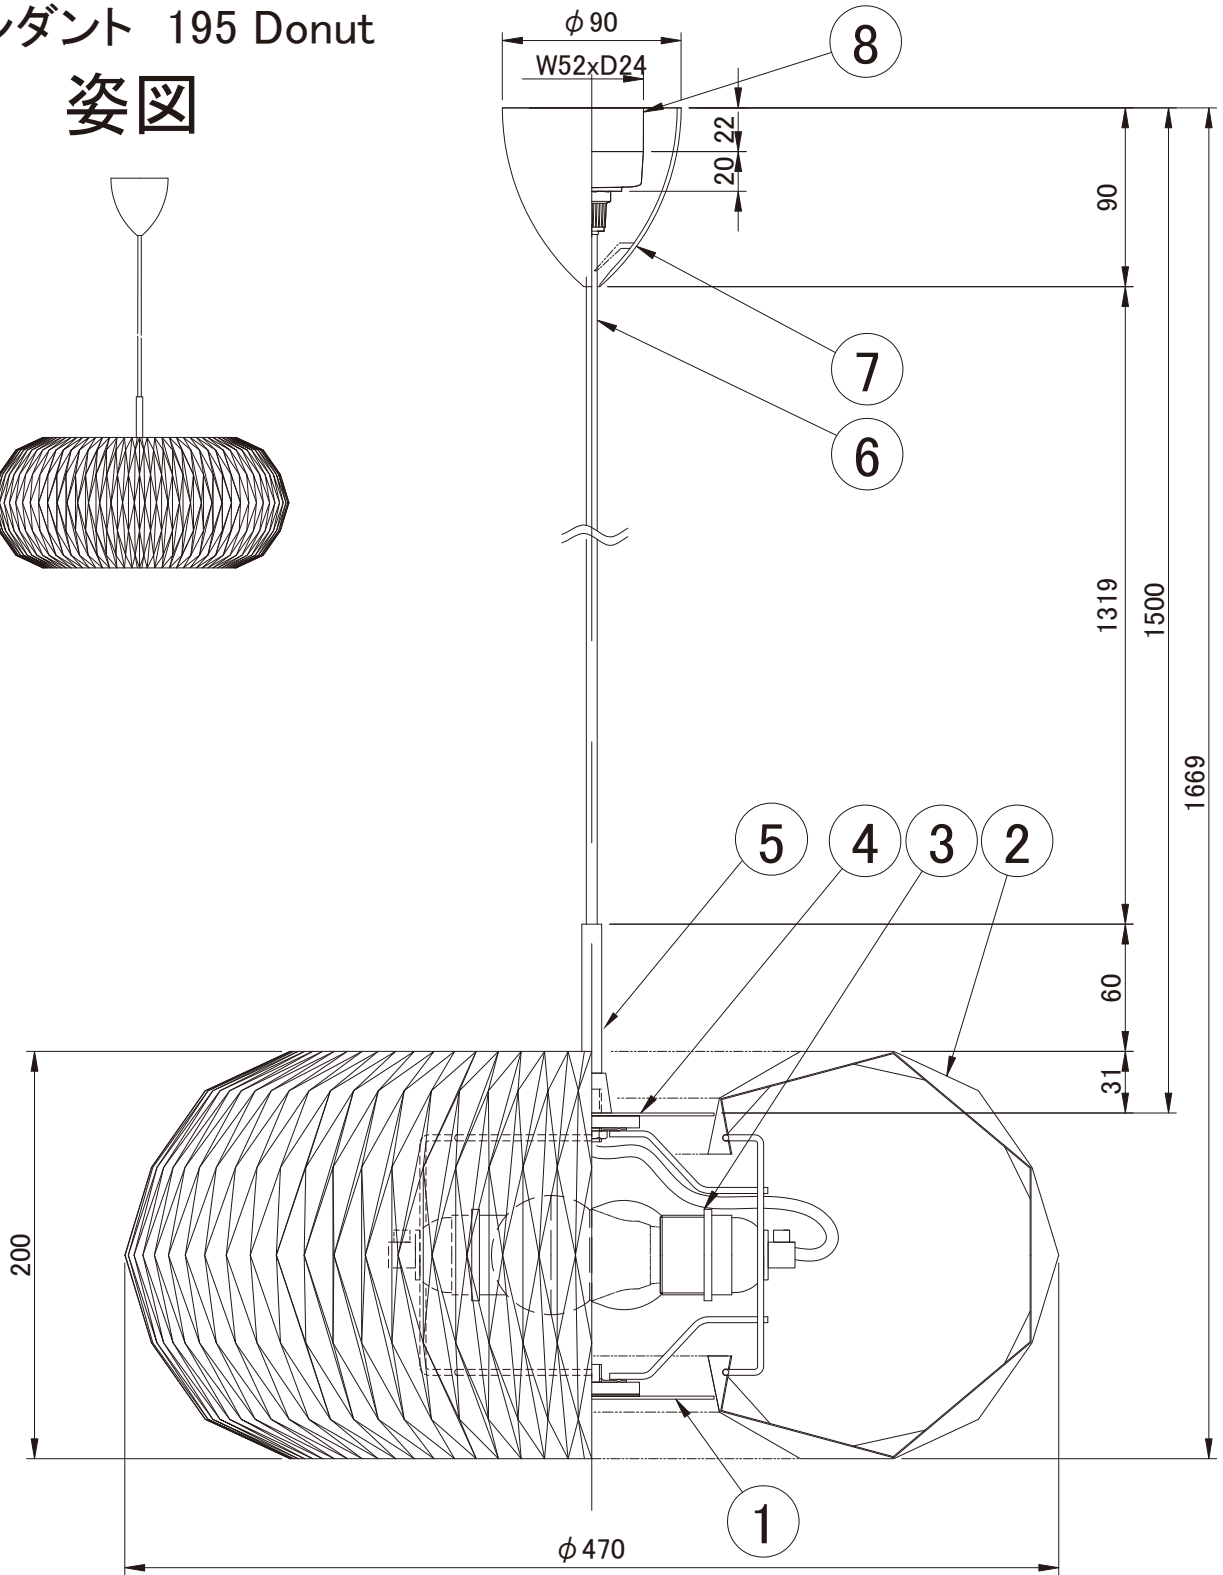

# ペンダント

ペンダント 195 Donut

姿図

※LED電球は100W相当まで使用できますが、75W相当のLED電球を同梱しています。

8	引掛シーリング	樹脂	1		品番	KP195		
7	フランジ	樹脂	1	白色				
6	電源コード		1	白色	適合ランプ	E26 LED電球(100W形相当 電球色) 全方向/広配光タイプ ×2灯		
5	メタルチューブ	ステンレススチール	1	ミラー仕上げ				
4	天板	ステンレス	1	ミラー仕上げ	白熱電球は使用できません			
3	ソケット	樹脂	2	E26 白色	取付場所	室内 天井吊り下げ専用		
2	シェード	難燃性PE樹脂	1	白色	認証	PSE		
1	下面カバー	ステンレス	1	ミラー仕上げ	スイッチ 無し	尺度	-	承認
部番	部品名	材質	数	備考		質量	約1.0kg	

# ペンダント

ペンダント 195 Donut

姿図

※LED電球は100W相当まで使用できますが、75W相当のLED電球を同梱しています。

8	引掛シーリング	樹脂	1		品番	KP195BR		
7	フランジ	樹脂	1	白色				
6	電源コード		1	白色	適合ランプ	E26 LED電球(100W形相当 電球色) 全方向/広配光タイプ ×2灯		
5	メタルチューブ	ガラス	1	ヘアライン仕上げ				
4	天板	ガラス	1	ヘアライン仕上げ	白熱電球は使用できません			
3	ソケット	樹脂	2	E26 白色	取付場所	室内 天井吊り下げ専用		
2	シェード	難燃性PE樹脂	1	白色	認証	PSE		
1	下面カバー	ガラス	1	ヘアライン仕上げ	スイッチ 無し	尺度	-	承認
部番	部品名	材質	数	備考		質量	約1.0kg	